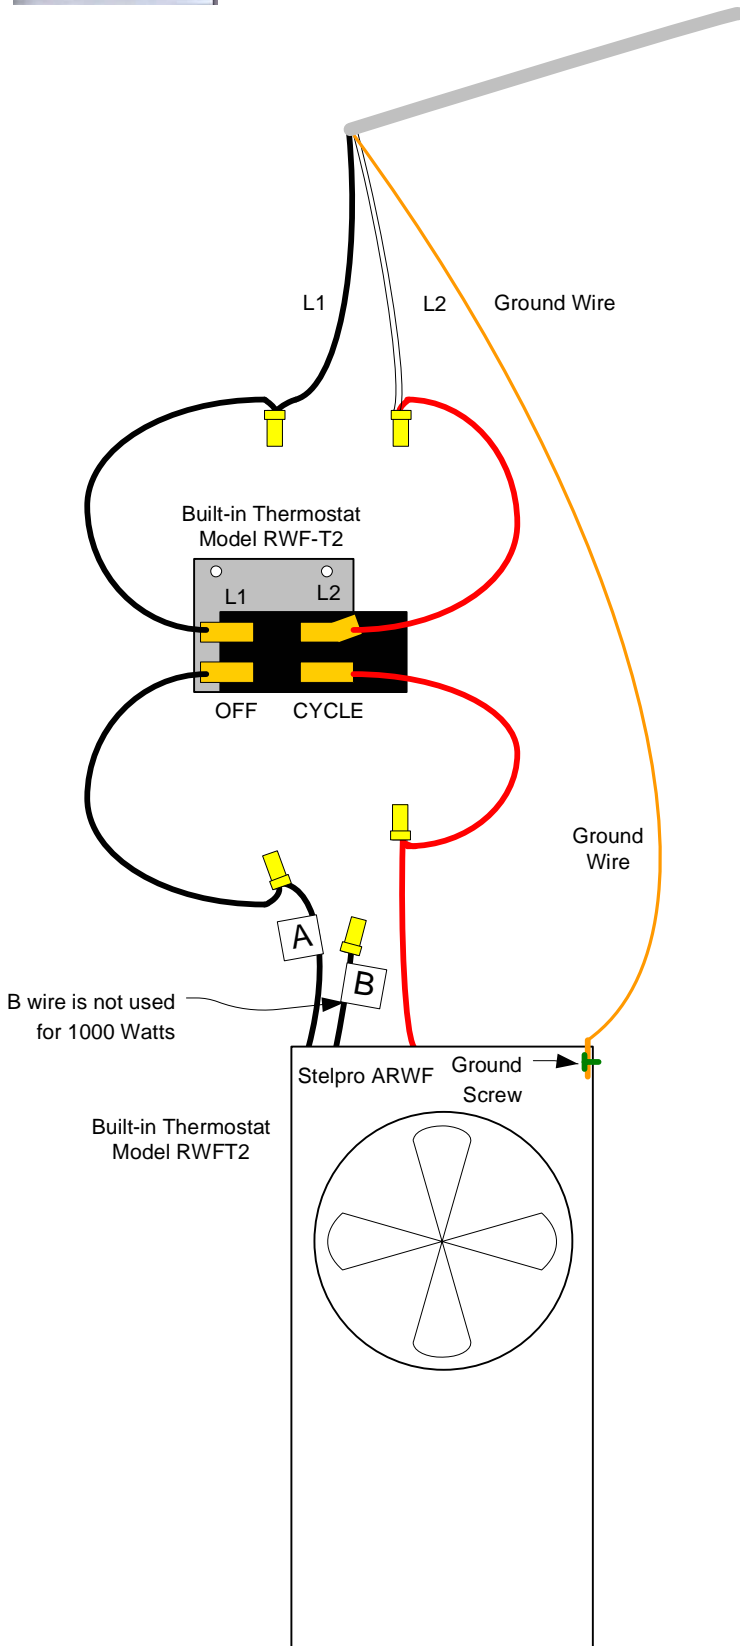

Stelpro ARWF2002: 240 Volt - Wiring Guide

1000 Watts

2000 Watts