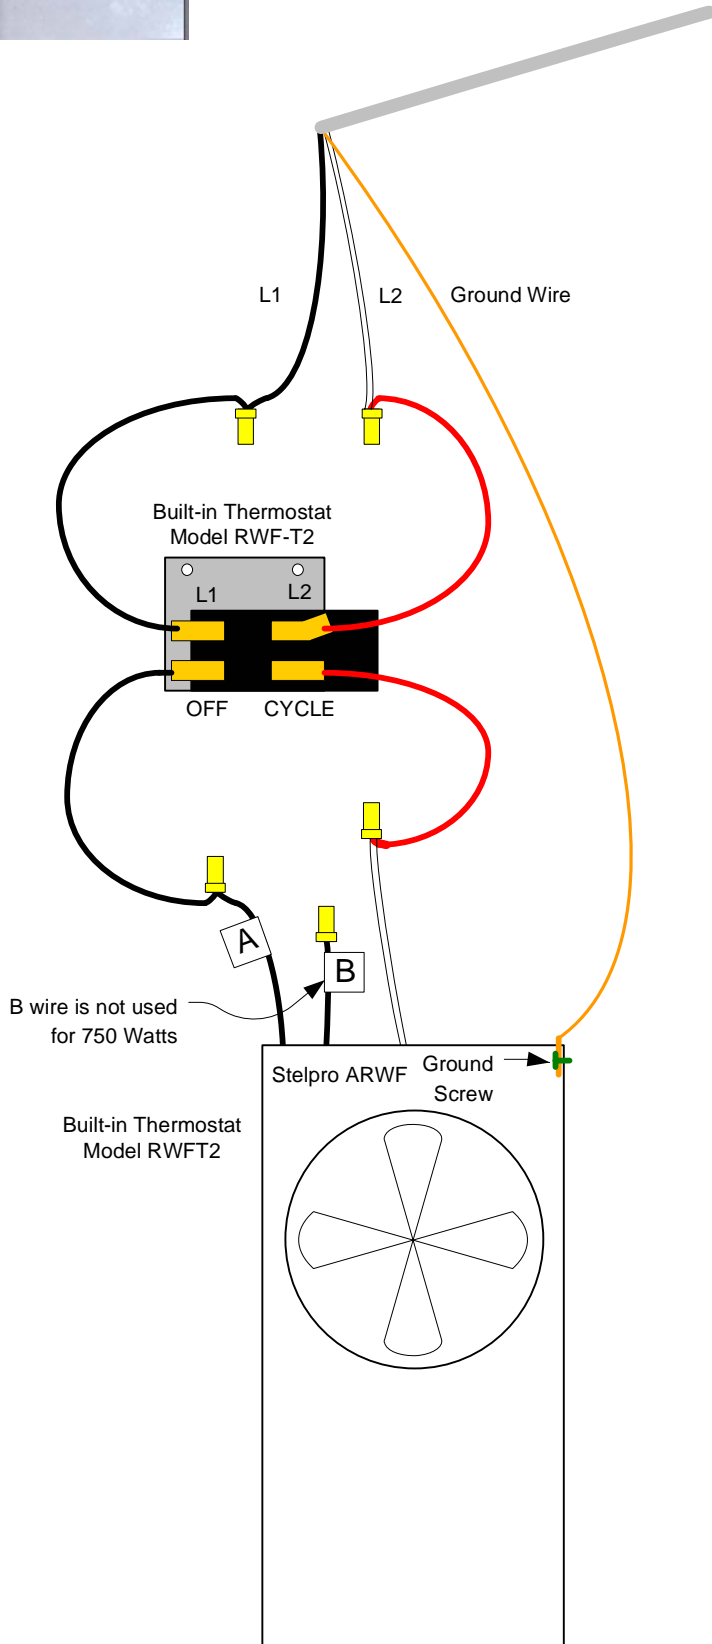

Stelpro ARWF1501: 120 Volt Wiring Guide

750 Watts

1500 Watts